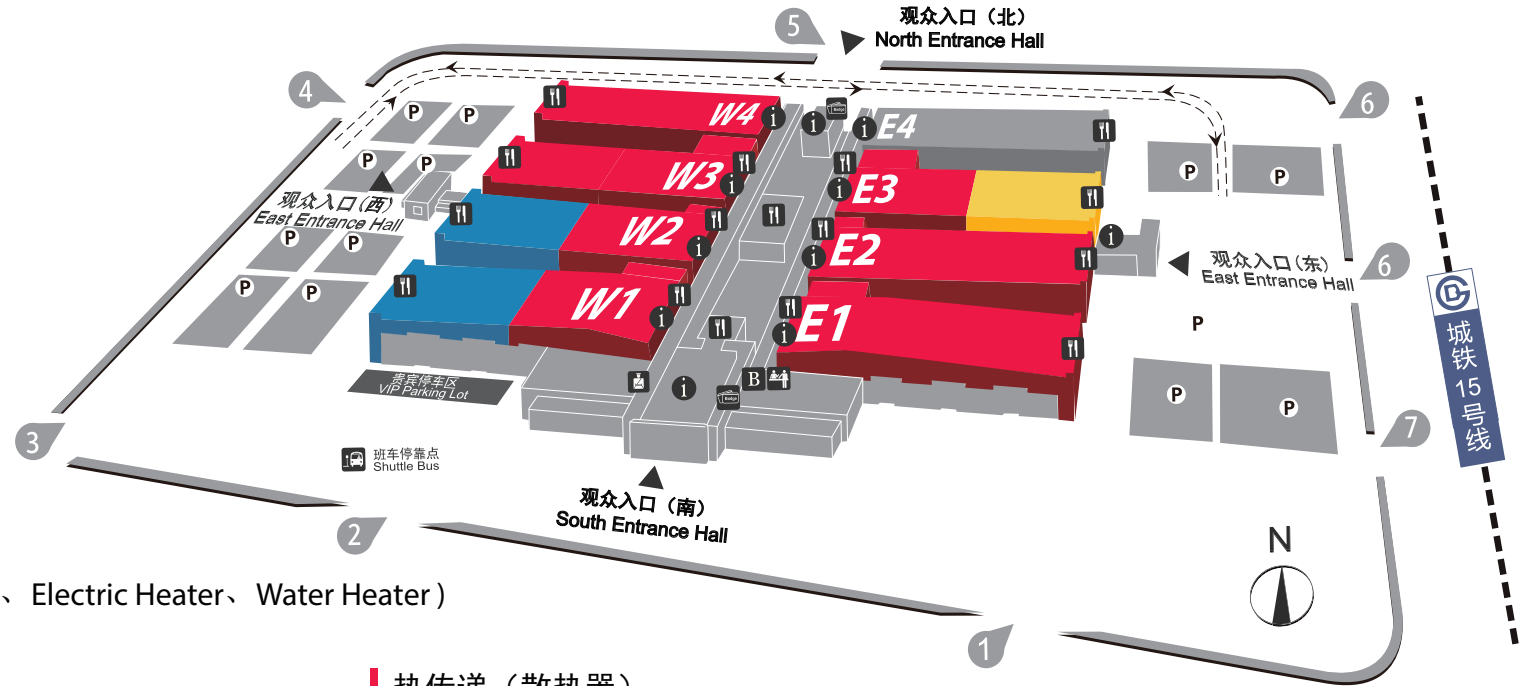

2021年5月12至14日
12 - 14 May 2021

New China International Exhibition Center, Beijing, China
中国, 北京, 中国国际展览中心(新馆)

Hall Plan 展馆平面图

-  观众登记处
Registration Centre
-  餐饮服务
Catering Service
-  商务中心
(上网/打印/复印/邮政等)
Business Centre
(Internet/Printing/Copying)
-  公安报警室
Police Office
-  客服中心
Customer Service Centre
-  免费班车服务
Free Shuttle Bus Stop
-  停车场
Parking Lot
-  问询处
Info Counter
-  地铁站 (15号线)
Metro Station (Line 15)

舒适系统 (新风、空气净化、净水、冷暖舒适系统、智慧家庭)
Comfort System (Fresh Air, Air Purification, Water Purification, Cooling & Heating System, Intelligent Household)
E3

特色专区 Special Area

国际展区 Overseas Area E1, W2	德国展馆 German Pavilion E2	水泵专区 Water Pump Area W1
城镇清洁供热专区 Clean Energy District Heating Area W3		